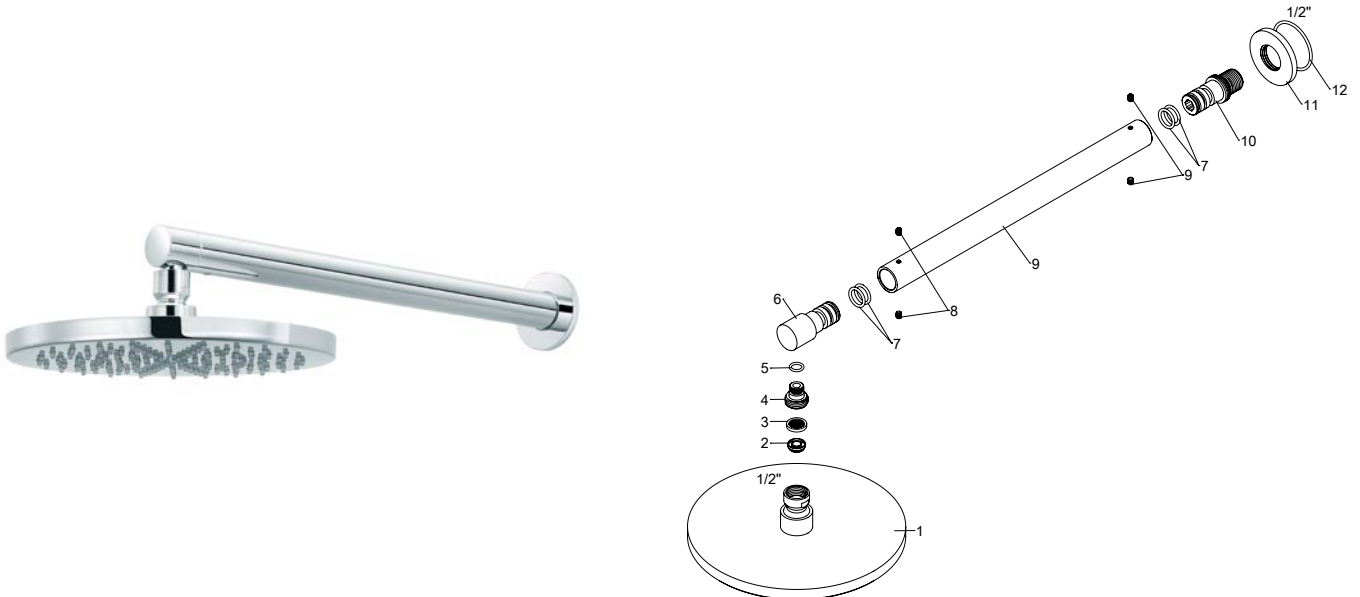

Contemporary

Innovation since 1935

8020.--.75

Tête de douche Ø 200mm, ronde avec anticalcaire et bras 350mm

Ronde hoofddouche Ø 200mm, met antikalksysteem en arm 350mm

Round headshower Ø 200mm with anti-limescale and arm 350mm