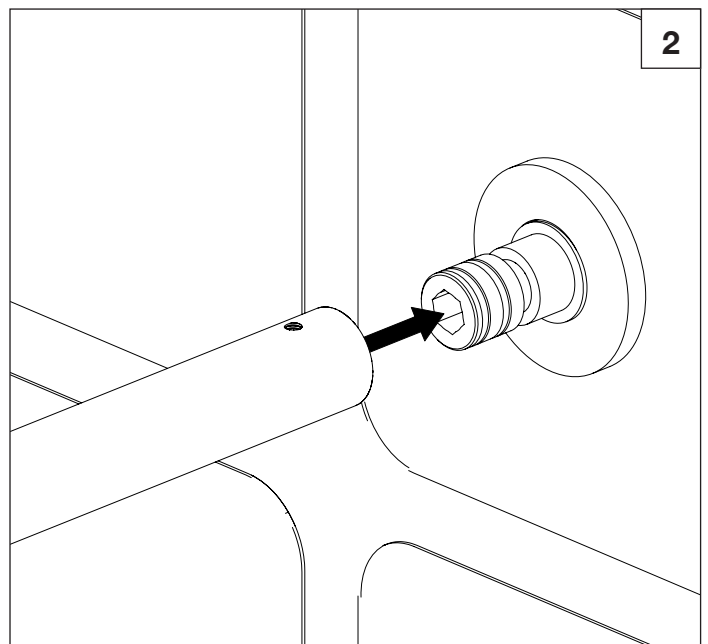

Contemporary

Innovation since 1935

8020.--.75

Tête de douche Ø 200mm, ronde avec anticalcaire et bras 350mm

Ronde hoofddouche Ø 200mm, met antikalksysteem en arm 350mm

Round headshower Ø 200mm with anti-limescale and arm 350mm