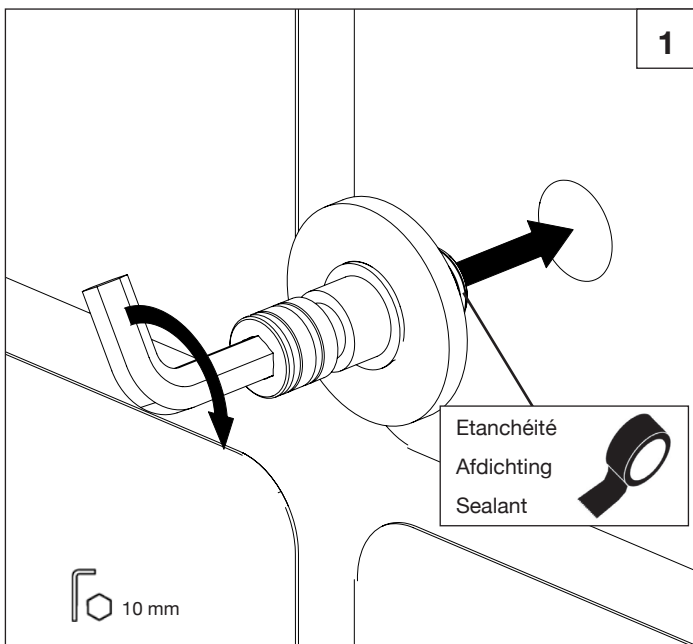

Contemporary

Innovation since 1935

8020.--.75

Tête de douche Ø 200mm, ronde avec anticalcaire et bras 350mm

Ronde hoofddouche Ø 200mm, met antikalksysteem en arm 350mm

Round headshower Ø 200mm with anti-limescale and arm 350mm